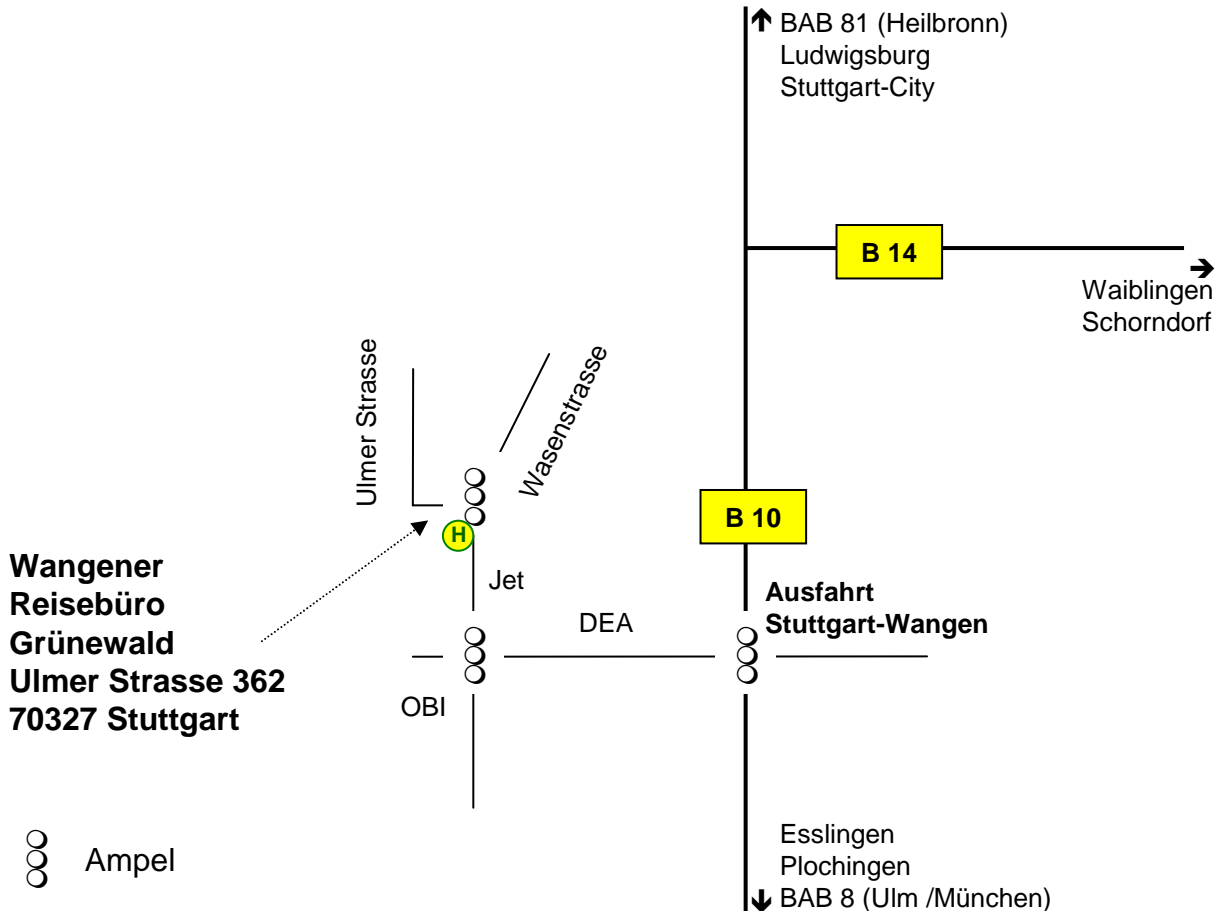

## So finden Sie zu uns

### Mit dem PKW

**P** B10 Ausfahrt Stuttgart-Wangen, Richtung Wangen Ortsmitte. Erste Ampel rechts, ca. 300 m bis zur Stadtbahn-Haltestelle „Wangener Marktplatz“, an der Hauptampel nach links in die Ulmer Strasse einbiegen.

Münzparkplätze finden Sie entlang der Ulmer Strasse. Parkplatzgebühr (Stand 12/02: 0,50 €/Std.)

Routenplaner online:  
 z.B. [www.falk-online.de](http://www.falk-online.de)

### Mit öffentlichen Verkehrsmitteln

**H** 50 m von unserem Büro entfernt befindet sich die Haltestelle „Wangener Marktplatz“, die Sie mit den Stadtbahnlinien U 9 und U 13 erreichen.

Mit der S-Bahnlinie S1 können Sie bis Stuttgart-Untertürkheim fahren und dort in die U 13 umsteigen.